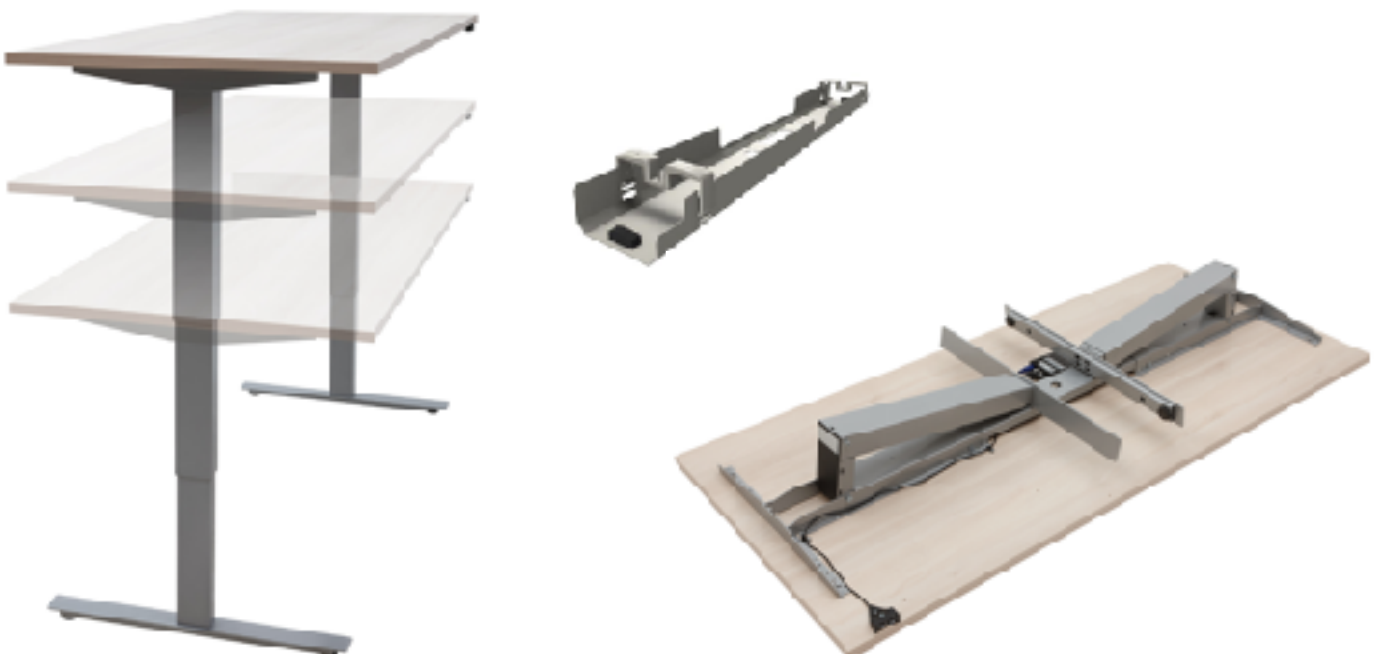

HOME OFFICE AKTION 2021

Nehmen Sie Ihr Büro mit nach Hause.

Sitz-Stehtisch 160 x 80 cm inkl. Kabelkanal

Inklusive Lieferung und Montage!

Liefer- und Rechnungsadresse

Vorname / Nachname: _____

Straße / Hausnummer: _____

Postleitzahl / Ort: _____

Telefon: _____

E-Mail: _____

Ausführung:

Sitz-Stehtisch fm move 2.0

Tischplatte Dekor nach Herstellerkollektion

T-Kufe, stufenlos elektrisch höhenverstellbar von 63 - 129 cm,

pulverbeschichtet nach Herstellerkollektion,

inkl. Sensorik, Gestell abklappbar, 2 Motoren,

Bedieneinheit V6:05 Auf/ Ab

inkl. Kabelkanal, pulverbeschichtet nach Herstellerkollektion,

beidseitig abklappbar, in der Höhe verstellbar

Maße Tisch: 160 x 80 cm (andere Maße sind jederzeit auf Anfrage möglich)

EV15R

Netzrücken

- Komfortsitz
- Rückenlehne mittelhoch
- inkl. Autolift-Mechanik
- Sitzbezug Stoff Manhattan
- Schwarz I MH01
- 50.000 Scheuertouren
- Netzrücken Bezug Netz Schwarz
- Seitenböden Stoffbezu Stoff Manhattan
- Anthrazit I MH41
- inkl. Sitztiefenverstellung
- inkl. Lordosenverstellung
- 2D-Armlehnen, breiten- und höhenverstellbar
- Kunststoff-Fußkreuz, schwarz
- Universallrollen